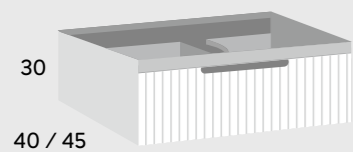

Mod. Cerdeña

Bajo portalavabos 1 cajón
Bathroom unit 1 drawer
Meuble 1 tiroir