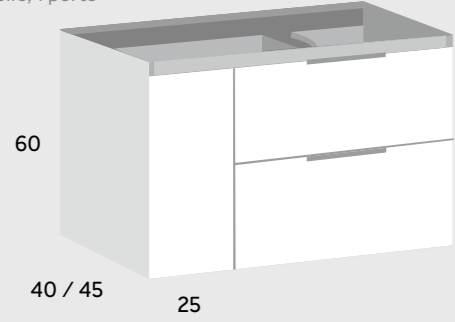

Bajo portalavabos 2 cajones, 1 puerta
Bathroom unit 2 drawers, 1 door
Meuble 2 tiroirs, 1 porte