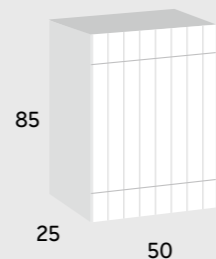

Mueble cisterna
Cistern cabinet
Armoire - cisterne