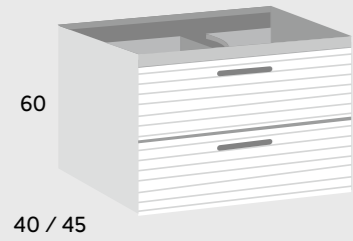

Mod. Bella

Bajo portalavabos 2 cajones
Bathroom unit 2 drawers
Meuble 2 tiroirs