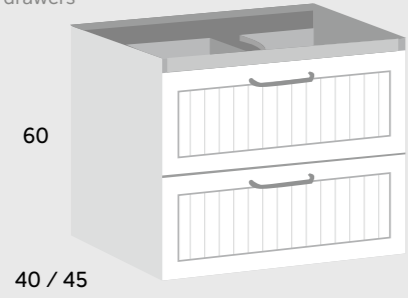

Mod. Galena

Bajo portalavabos 2 cajones
Bathroom unit 2 drawers
Meuble 2 tiroirs