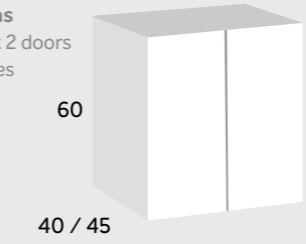

Bajo 2 puertas
Bathroom unit 2 doors
Meuble 2 portes

Medidas Measures Mesures	Blanco / Madera White / Wood Blanc / Bois	Color Color Couleur
60X60X45	282	325
70X60X45	288	331
80X60X45	294	338
90X60X46	300	345