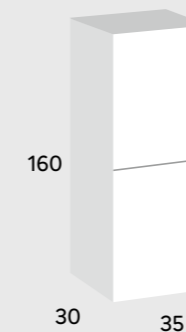

Medidas Measures Mesures	Blanco / Madera White / Wood Blanc / Bois	Color Color Couleur
30X110X20 (2puertas/doors/portes)	285	327

(2puerta/doors/portes)