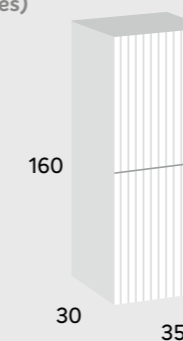

Medidas Measures Mesures	Blanco White Blanc	Color Color Couleur
30X110X20 (2puertas/doors/portes)	293	337

(2puerta/doors/portes)