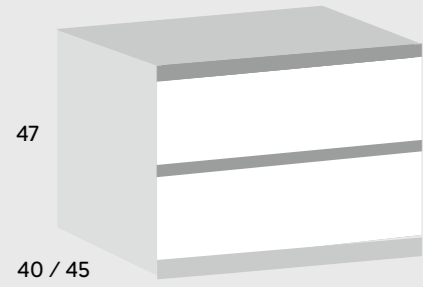

Bajo auxiliar con tapa y zócalo 2 cajones
Lower auxiliary vanity with worktop, 2 drawers
Meuble auxiliaire avec coucercle, 2 tiroirs

Medidas Measures Mesures	Blanco / Madera White / Wood Blanc / Bois	Color Color Couleur
60X47X45	443	509
70X47X45	454	522
80X47X45	465	535
90X47X45	482	554
100X47X45	499	574
120X47X45	538	619

Medidas Measures Mesures	Blanco / Madera White / Wood Blanc / Bois	Color Color Couleur
30X47X45	260	299
40X47X45	267	307

Medidas Measures Mesures	Blanco / Madera White / Wood Blanc / Bois	Color Color Couleur
40X80X20	190	219
50X80X20	195	225
60X80X20	200	229
70X80X20	204	234
60X80X20	211	243

Medidas Measures Mesures	Blanco / Madera White / Wood Blanc / Bois	Color Color Couleur
40X80X20	237	273