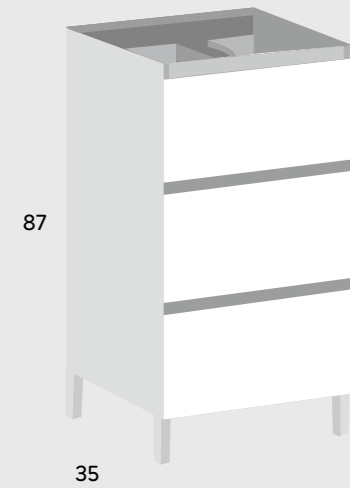

Medidas Measures Mesures	Blanco / Madera White / Wood Blanc / Bois	Color Color Couleur
50X60X35	359	413
60X60X35	368	423
70X60X35	381	438
80X60X35	387	445

Bajo portalavabos 3 cajones
Bathroom unit 3 drawers
Meuble 3 tiroirs