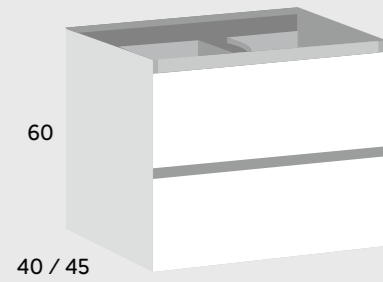

Medidas Measures Mesures	Blanco White Blanc	Color Color Couleur
60X60X45	399	459
70X60X45	408	470
80X60X45	417	479
90X60X45	431	495
100X60X45	444	511
120X60X45	480	552

Bajo portalavabos 2 cajones, 1 puerta
Bathroom unit 2 drawers, 1 door
Meuble 2 tiroirs, 1 porte