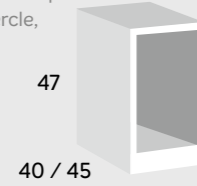

Auxiliar bajo abierto con tapa y zócalo
Lower auxiliary vanity with worktop
Meuble auxiliaire avec coucercle,

Medidas Measures Mesures	Blanco / Madera White / Wood Blanc / Bois	Color Color Couleur
30X47X45	260	299
40X47X45	267	307