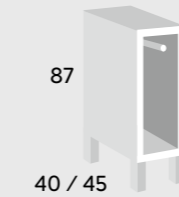

Auxiliar toallero
Towel's rack
Auxiliaire porte-
serviette