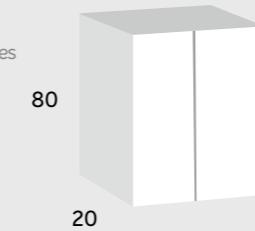

Auxiliar 2 puerta2
Auxiliary unit with 2 doors
Meuble auxiliaire avec 2 portes

Medidas Measures Mesures	Blanco / Madera White / Wood Blanc / Bois	Color Color Couleur
50X80X20	245	281
60X80X20	250	287
70X80X20	259	298
80X80X20	267	307

Módulos altos

Abierto/open/ouvert	Medidas Measures Mesures	Blanco / Madera White / Wood Blanc / Bois	Color Color Couleur	(1puerta/door/porte)	Medidas Measures Mesures	Blanco / Madera White / Wood Blanc / Bois	Color Color Couleur
	30X30X18 (abierto open/ouvert)	124	142		30X30X20 (1puerta/door porte)	162	186

(1puerta/door/porte)	Medidas Measures Mesures	Blanco / Madera White / Wood Blanc / Bois	Color Color Couleur	(1puerta/door/porte)	Medidas Measures Mesures	Blanco / Madera White / Wood Blanc / Bois	Color Color Couleur
	30X60X20 (1puerta/door porte)	183	210		30X90X20 (1puerta/door porte)	228	262

(2puerta/doors/portes)	Medidas Measures Mesures	Blanco / Madera White / Wood Blanc / Bois	Color Color Couleur	(2puerta/doors/portes)	Medidas Measures Mesures	Blanco / Madera White / Wood Blanc / Bois	Color Color Couleur
	30X110X20 (2puertas/doors portes)	285	327		35X160X30 (2puertas/doors portes)	354	407