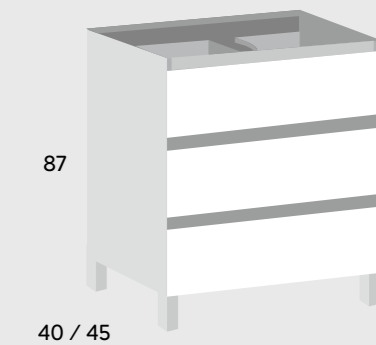

Medidas Measures Mesures	Blanco / Madera White / Wood Blanc / Bois	Color Color Couleur
80X60X45	447	514
90X60X45	460	529
100X60X45	471	542
120X60X45	511	588

Bajo portalavabos 3 cajones
Bathroom unit 3 drawers
Meuble 3 tiroirs