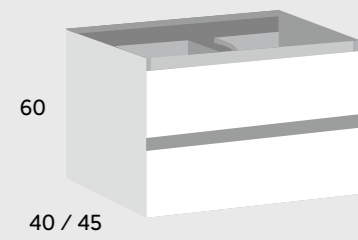

Mod. Ópalo

Bajo portalavabos 2 cajones
Bathroom unit 2 drawers
Meuble 2 tiroirs