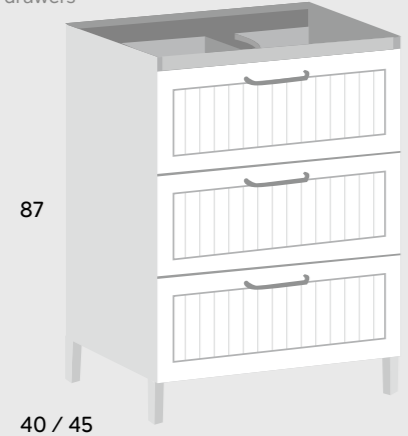

Bajo portalavabos 3 cajones
Bathroom unit 3 drawers
Meuble 3 tiroirs