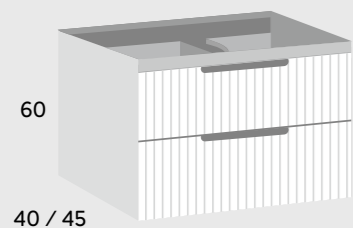

Medidas Measures Mesures	Blanco White Blanc	Color Color Couleur
60X30X45	344	396
70X30X45	351	404
80X30X45	355	409
90X30X45	360	414
100X30X45	365	419
120X30X45	376	432

Bajo portalavabos 2 cajones
Bathroom unit 2 drawers
Meuble 2 tiroirs