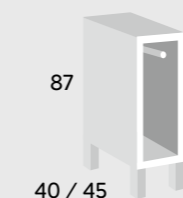

Medidas Measures Mesures	Blanco / Madera White / Wood Blanc / Bois	Color Color Couleur
25X87X45	211	243
30X87X45	216	248
35X87X45	220	253
40X87X45	227	261

Auxiliar
toallero
Towel's rack
Auxiliaire porte-
serviette