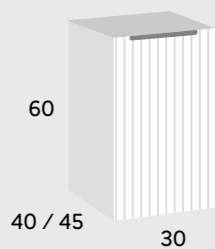

Medidas Measures Mesures	Blanco White Blanc	Color Color Couleur
60X87X45	487	560
70X87X45	498	573
80X87X45	512	589
90X87X45	528	607
100X87X45	539	620
120X87X45	567	652

Bajo 1 puerta
Unit 1 door
Meuble 1 porte