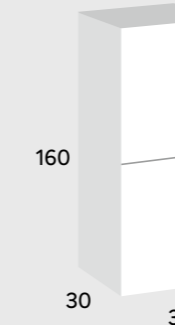

(2puerta/doors/portes)