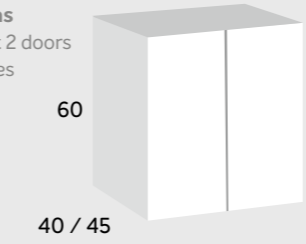

Medidas Measures Mesures	Blanco White Blanc	Color Color Couleur
30X30X45	181	208
40X30X45	187	215
50X30X45	189	217
60X30X46	192	221
70X30X45	196	225

Bajo 2 puertas
Bathroom unit 2 doors
Meuble 2 portes