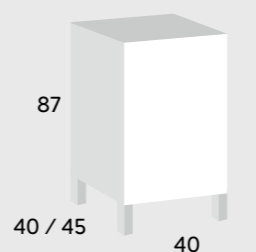

Auxiliar
guardarropa
Wardrobe unit
Meuble vestiaire

Medidas Measures Mesures	Blanco / Madera White / Wood Blanc / Bois	Color Color Couleur
40X87X45	334	384