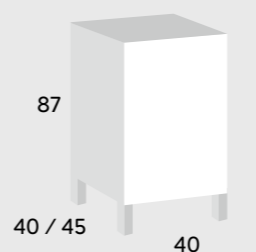

Auxiliar
guardarropa
Wardrobe unit
Meuble vestiaire

Medidas Measures Mesures	Blanco White Blanc	Color Color Couleur
40X87X45	334	384