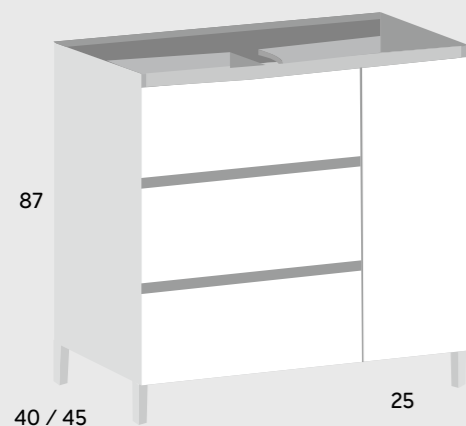

Bajo portalavabos 3 cajones, 1 puerta
Bathroom unit 3 drawers, 1 door
Meuble 3 tiroirs, 1 porte

Medidas Measures Mesures	Blanco / Madera White / Wood Blanc / Bois	Color Color Couleur
80X87X45	548	630
90X87X45	561	645
100X87X45	573	659
120X87X46	587	675

Medidas Measures Mesures		
50X85X25		
Maderas Woods Bois	Blanco White Blanc	Color Color Couleur
226	258	297

Medidas Measures Mesures	Blanco / Madera White / Wood Blanc / Bois	Color Color Couleur
60X87X45	315	363
70X87X45	328	377
80X87X45	342	393
90X87X45	353	406

Medidas Measures Mesures	Blanco / Madera White / Wood Blanc / Bois	Color Color Couleur
25X87X45	256	293
30X87X45	259	295
35X87X45	262	299
40X87X45	265	301

Medidas Measures Mesures	Blanco / Madera White / Wood Blanc / Bois	Color Color Couleur
40X87X45	334	384

Medidas Measures Mesures	Blanco / Madera White / Wood Blanc / Bois	Color Color Couleur
25X87X45	211	243
30X87X45	216	248
35X87X45	220	253
40X87X45	227	261

Medidas Measures Mesures	Blanco / Madera White / Wood Blanc / Bois	Color Color Couleur
15X87X45	197	226
20X87X45	199	229
25X87X45	207	238
30X87X45	209	241