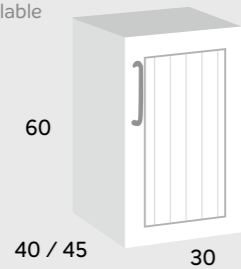

Bajo auxiliar 1 puerta
1 door below, adjustable shelf
1 porte en bas, étagère réglable