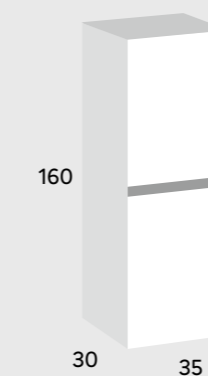

Medidas Measures Mesures	Blanco / Madera White / Wood Blanc / Bois	Color Color Couleur
30X110X20 (2puertas/doors/portes)	285	327

(2puerta/doors/portes)