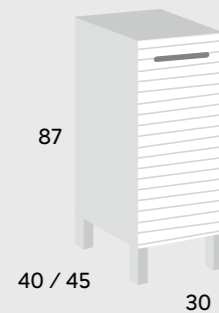

Bajo portalavabos 3 cajones
Bathroom unit 3 drawers
Meuble 3 tiroirs

Medidas Measures Mesures	Blanco White Blanc	Color Color Couleur
60X87X45	479	550
70X87X45	492	566
80X87X45	506	582
90X87X45	519	597
100X87X45	534	614
120X87X45	561	645

Bajo 1 puerta
Unit 1 door
Meuble 1 porte

Medidas Measures Mesures	Blanco White Blanc	Color Color Couleur
30X60X45 (1puerta/door/porte)	240	276

Bajo 1 puerta
Unit 1 door
Meuble 1 porte

Medidas Measures Mesures	Blanco White Blanc	Color Color Couleur
30X87X45 (1puerta/door/porte)	264	304