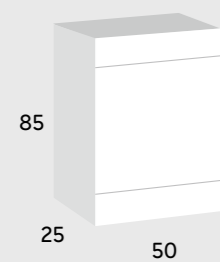

Medidas Measures Mesures	Blanco / Madera White / Wood Blanc / Bois	Color Color Couleur
60X87X45	506	582
70X87X45	517	594
80X87X45	526	605
90X87X45	538	618
100X87X45	551	634
120X87X45	571	657

Mueble cisterna
Cistern cabinet
Armoire - cistern

Medidas
Measures Mesures

50X85X25

Maderas Woods Bois	Blanco White Blanc	Color Color Couleur
226	258	297