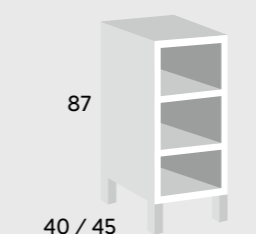

Bajo auxiliar 2
baldas
Auxiliary base unit
with 2 shelves
Meuble bas
auxiliaire avec 2
étagères

Medidas Measures Mesures	Blanco / Madera White / Wood Blanc / Bois	Color Color Couleur
25X87X45	211	243
30X87X45	216	248
35X87X45	220	253
40X87X45	227	261