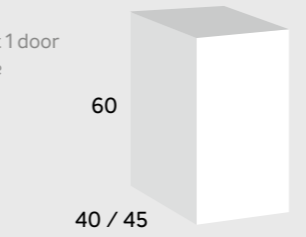

Medidas Measures Mesures	Blanco White Blanc	Color Color Couleur
60X60X45	282	325
70X60X45	288	331
80X60X45	294	338
90X60X46	300	345

Bajo 1 puerta
Bathroom unit 1 door
Meuble 1 porte