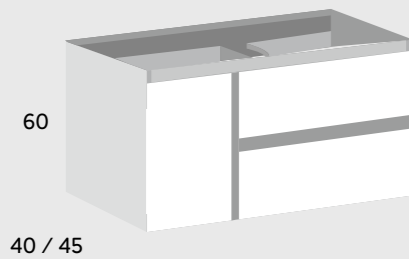

Mod. Tania

Bajo portalavabos 2 cajones
Bathroom unit 2 drawers
Meuble 2 tiroirs

Medidas Measures Mesures	Blanco / Madera White / Wood Blanc / Bois	Color Color Couleur
60X60X45	399	459
70X60X45	408	470
80X60X45	417	479
90X60X45	431	495
100X60X45	444	511
120X60X45	480	552

Bajo portalavabos 2 cajones y puerta
Bathroom unit 2 drawers and door
Meuble 2 tiroirs et porte

Medidas Measures Mesures	Blanco / Madera White / Wood Blanc / Bois	Color Color Couleur
80X60X45	447	514
90X60X45	460	529
100X60X45	471	542
120X60X45	511	588

Bajo portalavabos 3 cajones
Bathroom unit 3 drawers
Meuble 3 tiroirs

Medidas Measures Mesures	Blanco / Madera White / Wood Blanc / Bois	Color Color Couleur
60X87X45	506	582
70X87X45	517	594
80X87X45	526	605
90X87X45	538	618
100X87X45	551	634
120X87X45	571	657

Bajo portalavabos 3 cajones y puerta
Bathroom unit 3 drawers and door
Meuble 3 tiroirs et porte

Medidas Measures Mesures	Blanco / Madera White / Wood Blanc / Bois	Color Color Couleur
80X87X45	548	630
90X87X45	561	645
100X87X45	573	659
120X87X45	587	675

Módulos altos

Abierto/open/ouvert

Medidas Measures Mesures	Blanco / Madera White / Wood Blanc / Bois	Color Color Couleur
30X30X18 (abierto/open/ouvert)	124	142

(1puerta/door/porte)

Medidas Measures Mesures	Blanco / Madera White / Wood Blanc / Bois	Color Color Couleur
30X30X20 (1puerta/door/porte)	162	186

(1puerta/door/porte)

Medidas Measures Mesures	Blanco / Madera White / Wood Blanc / Bois	Color Color Couleur
30X60X20 (1puerta/door/porte)	183	210

(1puerta/door/porte)

Medidas Measures Mesures	Blanco / Madera White / Wood Blanc / Bois	Color Color Couleur
30X90X20 (1puerta/door/porte)	228	262

(2puerta/doors/portes)