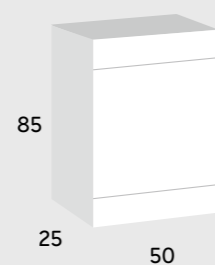

Mueble cisterna
Cistern cabinet
Armoire - cistern

Medidas Measures Mesures		
50X85X25		
Maderas Woods Bois	Blanco White Blanc	Color Color Couleur
226	258	297