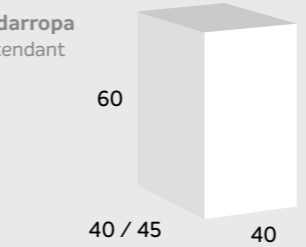

Auxiliar guardarropa
Cloakroom Attendant
Vestiaire

Medidas Measures Mesures	Blanco / Madera White / Wood Blanc / Bois	Color Color Couleur
40X60X45	312	359