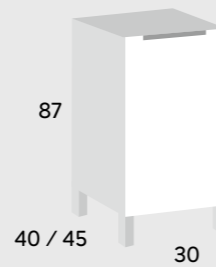

Bajo portalavabos 3 cajones
Bathroom unit 3 drawers
Meuble 3 tiroirs

Medidas Measures Mesures	Blanco White Blanc	Color Color Couleur
60X87X45	482	554
70X87X45	495	569
80X87X45	506	582
90X87X45	527	606
100X87X45	541	622
120X87X45	571	657

Bajo 1 puerta
Unit 1 door
Meuble 1 porte

Medidas Measures Mesures	Blanco White Blanc	Color Color Couleur
30X60X45 (1puerta/door/porte)	239	275

Bajo 1 puerta
Unit 1 door
Meuble 1 porte

Medidas Measures Mesures	Blanco White Blanc	Color Color Couleur
30X87X45 (1puerta/door/porte)	260	299