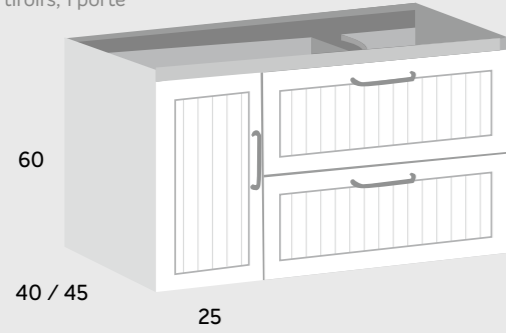

Bajo portalavabos 2 cajones, 1 puerta
Bathroom unit 2 drawers, 1 door
Meuble 2 tiroirs, 1 porte