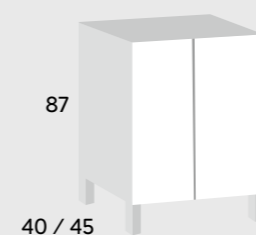

Mueble cisterna
Cistern cabinet
Armoire - cistern

Medidas Measures Mesures		
50X85X25		
Maderas Woods Bois	Blanco White Blanc	Color Color Couleur
226	258	297

Auxiliar 2 puertas,
baldas regulables
Auxiliary, adjustable
shelf
Auxiliaires, étagère
réglable