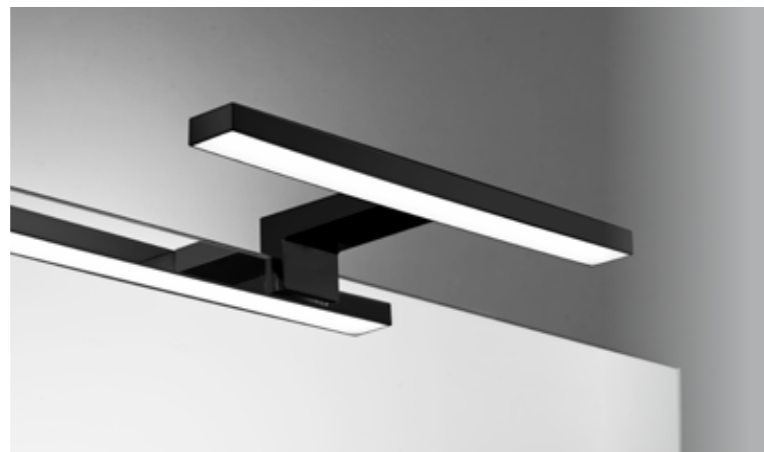

Aplique París negro

Paris black light / Applique de lumière Paris noir

Medidas Measures / Mesures	Wattios Watts / Watts	Lumenes Lumens / Lumens	Precio Price / Prix
30 CM	6 W LED	490	36
50 CM	7 W LED	490	40