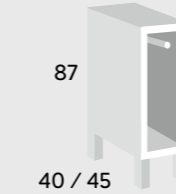

Auxiliar toallero
Towel's rack
Auxiliaire porte-
serviette