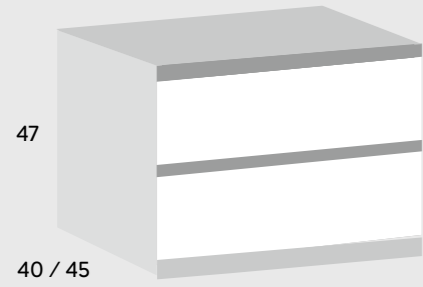

Bajo auxiliar con tapa y zócalo 2 cajones
Lower auxiliary vanity with worktop, 2 drawers
Meuble auxiliaire avec coucercle, 2 tiroirs

Medidas Measures Mesures	Blanco White Blanc	Color Color Couleur
60X47X45	443	509
70X47X45	454	522
80X47X45	465	535
90X47X45	482	554
100X47X45	499	574
120X47X45	538	619

Medidas Measures Mesures	Blanco / Madera White / Wood Blanc / Bois	Color Color Couleur
30X47X45	260	299
40X47X45	267	307

Medidas Measures Mesures	Blanco / Madera White / Wood Blanc / Bois	Color Color Couleur
40X80X20	190	219
50X80X20	195	225
60X80X20	200	229
70X80X20	204	234
80X80X20	211	243

Medidas Measures Mesures	Blanco White Blanc	Color Color Couleur
40X80X20	237	273