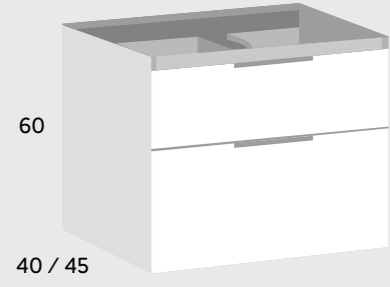

Mod. Ariel

Bajo portalavabos 2 cajones
Bathroom unit 2 drawers
Meuble 2 tiroirs