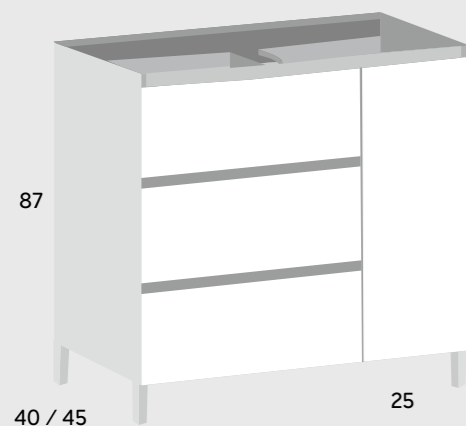

Bajo portalavabos 3 cajones, 1 puerta
Bathroom unit 3 drawers, 1 door
Meuble 3 tiroirs, 1 porte

Medidas Measures Mesures	Blanco White Blanc	Color Color Couleur
80X87X45	548	630
90X87X45	561	645
100X87X45	573	659
120X87X46	587	675

Medidas Measures Mesures		
50X85X25		
Maderas Woods Bois	Blanco White Blanc	Color Color Couleur
226	258	297

Medidas Measures Mesures	Blanco White Blanc	Color Color Couleur
60X87X45	315	363
70X87X45	328	377
80X87X45	342	393
90X87X45	353	406

Medidas Measures Mesures	Blanco White Blanc	Color Color Couleur
25X87X45	256	293
30X87X45	259	295
35X87X45	262	299
40X87X45	265	301

Medidas Measures Mesures	Blanco White Blanc	Color Color Couleur
40X87X45	334	384

Medidas Measures Mesures	Blanco / Madera White / Wood Blanc / Bois	Color Color Couleur
25X87X45	211	243
30X87X45	216	248
35X87X45	220	253
40X87X45	227	261

Medidas Measures Mesures	Blanco / Madera White / Wood Blanc / Bois	Color Color Couleur
15X87X45	197	226
20X87X45	199	229
25X87X45	207	238
30X87X45	209	241