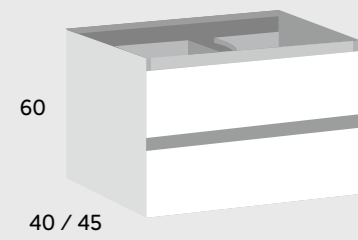

Mod. Tania

Bajo portalavabos 2 cajones
Bathroom unit 2 drawers
Meuble 2 tiroirs

Medidas Measures Mesures	Blanco / Madera White / Wood Blanc / Bois	Color Color Couleur
60X60X45	399	459
70X60X45	408	470
80X60X45	417	479
90X60X45	431	495
100X60X45	444	511
120X60X45	480	552

Bajo portalavabos 2 cajones y puerta
Bathroom unit 2 drawers and door
Meuble 2 tiroirs et porte