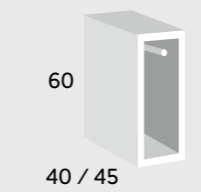

Auxiliar guardarropa
Cloakroom Attendant
Vestiaire

Medidas Measures Mesures	Blanco White Blanc	Color Color Couleur
40X60X45	312	359

Bajo auxiliar balda
Lower auxiliary vanity
unit with shelves
Meuble Auxiliaire
avec étagère

Medidas Measures Mesures	Blanco / Madera White / Wood Blanc / Bois	Color Color Couleur
25X60X45	185	213
30X60X45	192	221
35X60X45	196	226
40X60X45	201	231

Auxiliar toallero
Towel's rack
Auxiliaire
porte-serviette