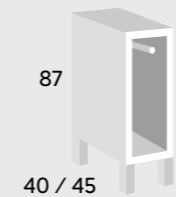

Medidas Measures Mesures	Blanco / Madera White / Wood Blanc / Bois	Color Color Couleur
15X87X45	197	226
20X87X45	199	229
25X87X45	207	238
30X87X45	209	241