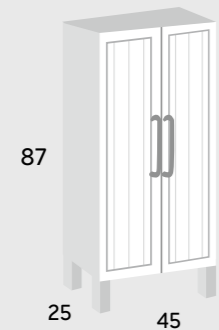

Bajo 2 puertas
Unit 2 drawers
Meuble 2 tiroirs