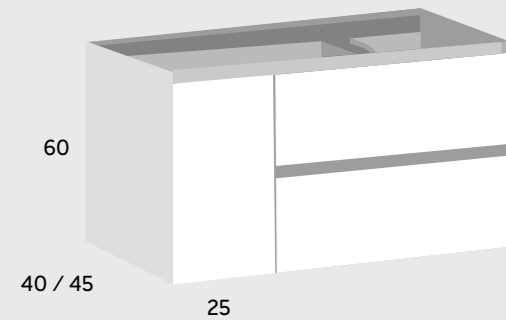

Bajo portalavabos 2 cajones, 1 puerta
Bathroom unit 2 drawers, 1 door
Meuble 2 tiroirs, 1 porte

Medidas Measures Mesures	Blanco / Madera White / Wood Blanc / Bois	Color Color Couleur
80X60X45	447	514
90X60X45	460	529
100X60X45	471	542
120X60X46	511	588

Medidas Measures Mesures	Blanco / Madera White / Wood Blanc / Bois	Color Color Couleur
30X30X45	181	208
40X30X45	187	215
50X30X45	189	217
60X30X46	192	221
70X30X45	196	225