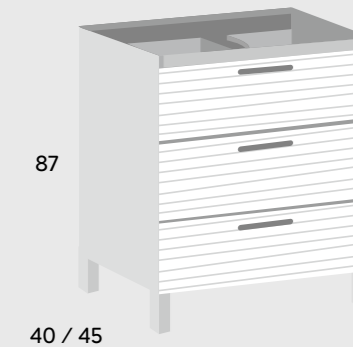

Medidas Measures Mesures	Blanco White Blanc	Color Color Couleur
60X60X45	417	480
70X60X45	430	495
80X60X45	442	508
90X60X45	455	523
100X60X45	468	539
120X60X45	484	557

Bajo portalavabos 3 cajones
Bathroom unit 3 drawers
Meuble 3 tiroirs