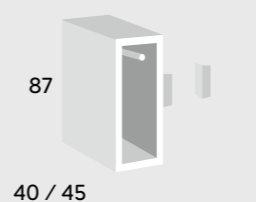

Auxiliar
toallero
Towel's rack
Auxiliaire porte-
serviette

Medidas Measures Mesures	Blanco / Madera White / Wood Blanc / Bois	Color Color Couleur
15X87X45	197	226
20X87X45	199	229
25X87X45	207	238
30X87X45	209	241