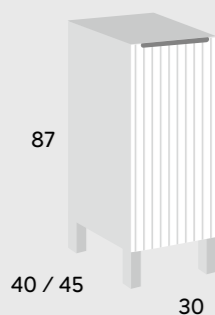

Medidas Measures Mesures	Blanco White Blanc	Color Color Couleur
30X60X45 (1puerta/door/porte)	239	275

Bajo 1 puerta
Unit 1 door
Meuble 1 porte

Medidas Measures Mesures	Blanco White Blanc	Color Color Couleur
30X87X45 (1puerta/door/porte)	264	305