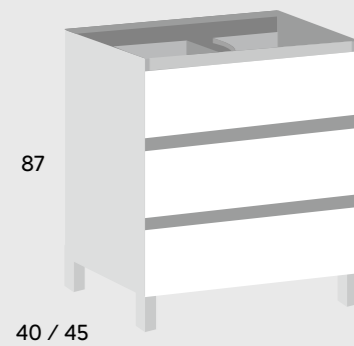

Medidas Measures Mesures	Blanco / Madera White / Wood Blanc / Bois	Color Color Couleur
60X60X45	399	459
70X60X45	408	470
80X60X45	417	479
90X60X45	431	495
100X60X45	444	511
120X60X45	480	552

Bajo portalavabos 3 cajones
Bathroom unit 3 drawers
Meuble 3 tiroirs