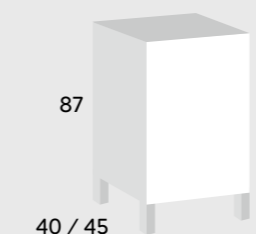

Bajo 1 puerta, baldas
regulables
1 door below, adjustable
shelf
1 porte en bas, étagère
réglable

Medidas Measures Mesures	Blanco White Blanc	Color Color Couleur
25X87X45	256	293
30X87X45	259	295
35X87X45	262	299
40X87X45	265	301