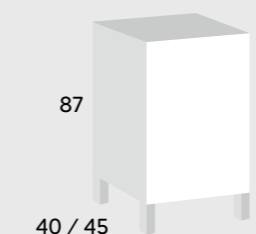

Bajo 1 puerta, baldas
regulables
1 door below, adjustable
shelf
1 porte en bas, étagère
réglable

Medidas Measures Mesures	Blanco / Madera White / Wood Blanc / Bois	Color Color Couleur
25X87X45	256	293
30X87X45	259	295
35X87X45	262	299
40X87X45	265	301