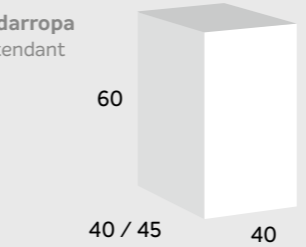

Medidas Measures Mesures	Blanco White Blanc	Color Color Couleur
25X60X45	225	259
30X60X45	228	262
35X60X45	231	266
40X60X46	233	268

Auxiliar guardarropa
Cloakroom Attendant
Vestiaire