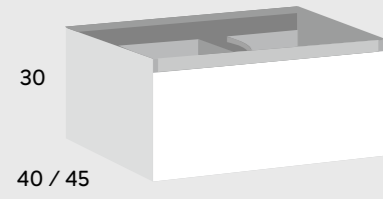

Mod. Modular

Bajo portalavabos 1 cajón
Bathroom unit 1 drawers
Meuble 1 tiroir

Medidas Measures Mesures	Blanco / Madera White / Wood Blanc / Bois	Color Color Couleur
60X30X45	307	353
70X30X45	315	362
80X30X45	324	373
90X30X45	330	379
100X30X45	336	386
120X30X45	350	402