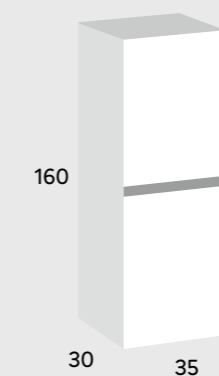

Medidas Measures Mesures	Blanco / Madera White / Wood Blanc / Bois	Color Color Couleur
30X110X20 (2puertas/doors/portes)	285	327

(2puerta/doors/portes)