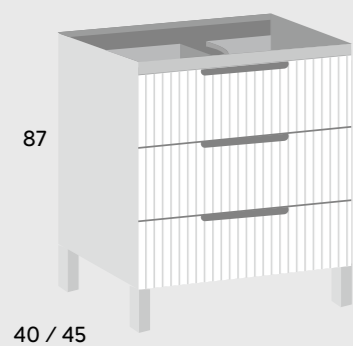

Medidas Measures Mesures	Blanco White Blanc	Color Color Couleur
60X60X45	419	482
70X60X45	428	493
80X60X45	439	505
90X60X45	452	520
100X60X45	463	532
120X60X45	495	569

Bajo portalavabos 3 cajones
Bathroom unit 3 drawers
Meuble 3 tiroirs