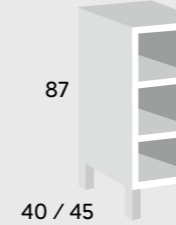

Bajo auxiliar 2 baldas
Auxiliary base unit
with 2 shelves
Meuble bas
auxiliaire avec 2
étagères