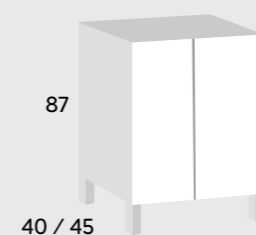

Bajo 2 puertas,
baldas regulables
Base unit, adjustable
shelf
Meuble bas, étagère
réglable

Medidas Measures Mesures	Blanco White Blanc	Color Color Couleur
60X87X45	315	363
70X87X45	328	377
80X87X45	342	393
90X87X45	353	406