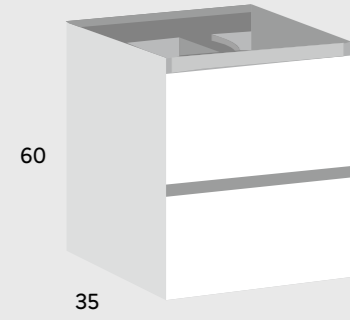

Mod. Pico

Bajo portalavabos 2 cajones
Bathroom unit 2 drawers
Meuble 2 tiroirs