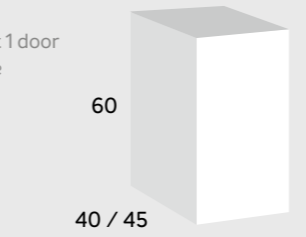

Bajo 1 puerta
Bathroom unit 1 door
Meuble 1 porte

Medidas Measures Mesures	Blanco / Madera White / Wood Blanc / Bois	Color Color Couleur
25X60X45	225	259
30X60X45	228	262
35X60X45	231	266
40X60X46	233	268