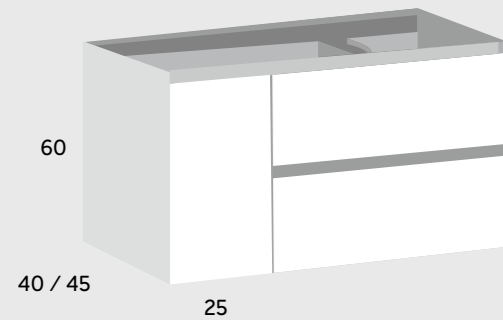

Mod. Recife

Bajo portalavabos 1 cajón
Bathroom unit 1 drawers
Meuble 1 tiroir

Medidas Measures Mesures	Blanco White Blanc	Color Color Couleur
60X30X45	307	353
70X30X45	315	362
80X30X45	324	373
90X30X45	330	379
100X30X45	336	386
120X30X45	350	402

Bajo portalavabos 2 cajones
Bathroom unit 2 drawers
Meuble 2 tiroirs

Medidas Measures Mesures	Blanco White Blanc	Color Color Couleur
60X60X45	399	459
70X60X45	408	470
80X60X45	417	479
90X60X45	431	495
100X60X45	444	511
120X60X45	480	552

Bajo portalavabos 2 cajones, 1 puerta
Bathroom unit 2 drawers, 1 door
Meuble 2 tiroirs, 1 porte

Medidas Measures Mesures	Blanco White Blanc	Color Color Couleur
80X60X45	447	514
90X60X45	460	529
100X60X45	471	542
120X60X46	511	588

Abierto/open/ouvert

Medidas Measures Mesures	Blanco White Blanc	Color Color Couleur
30X30X45	181	208
40X30X45	187	215
50X30X45	189	217
60X30X46	192	221
70X30X45	196	225

Bajo 2 puertas
Bathroom unit 2 doors
Meuble 2 portes

Medidas Measures Mesures	Blanco White Blanc	Color Color Couleur
60X60X45	282	325
70X60X45	288	331
80X60X45	294	338
90X60X46	300	345

Bajo 1 puerta
Bathroom unit 1 door
Meuble 1 porte

Medidas Measures Mesures	Blanco White Blanc	Color Color Couleur
25X60X45	225	259
30X60X45	228	262
35X60X45	231	266
40X60X46	233	268

Auxiliar guardarropa
Cloakroom Attendant
Vestiaire

Medidas Measures Mesures	Blanco White Blanc	Color Color Couleur
40X60X45	312	359

Bajo auxiliar balda
Lower auxiliary vanity
unit with shelves
Meuble Auxiliaire
avec étagère

Medidas Measures Mesures	Blanco / Madera White / Wood Blanc / Bois	Color Color Couleur
25X60X45	185	213
30X60X45	192	221
35X60X45	196	226
40X60X45	201	231

Auxiliar toallero
Towel's rack
Auxiliaire
porte-serviette