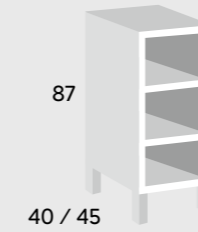

Medidas Measures Mesures	Blanco / Madera White / Wood Blanc / Bois	Color Color Couleur
15X60X45	177	204
20X60X45	182	209
25X60X45	186	214
30X60X45	192	221

Bajo auxiliar 2 baldas
Auxiliary base unit
with 2 shelves
Meuble bas
auxiliaire avec 2
étagères

Medidas Measures Mesures	Blanco / Madera White / Wood Blanc / Bois	Color Color Couleur
25X87X45	211	243
30X87X45	216	248
35X87X45	220	253
40X87X45	227	261

Auxiliar toallero
Towel's rack
Auxiliaire porte-
serviette