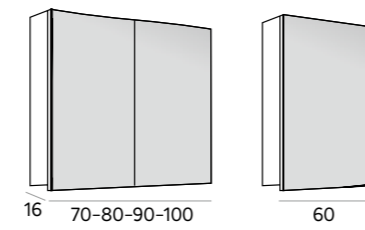

Toallero

towel rail / Porte-serviettes

ELEMENTOS COMUNES COMMON ELEMENTS / ÉLÉMENTS COMMUNS

Camerinos / Mirrors / Miroirs

Camerino Iris Mirrors / Miroirs

Medidas Measures / Mesures	Blanco White Blanc	Color Colour Couleur	Madera Wood Bois
60X62X16	212	244	212
70X62X16	238	274	238
80X62X16	246	283	246
90X62X16	252	290	252
100X62X16	260	299	260