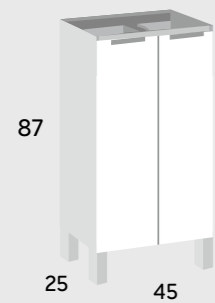

Bajo 1 puerta
Unit 1 door
Meuble 1 porte

Medidas Measures Mesures	Blanco White Blanc	Color Color Couleur
30X60X45 (1puerta/door/porte)	239	275

Bajo 1 puerta
Unit 1 door
Meuble 1 porte

Medidas Measures Mesures	Blanco White Blanc	Color Color Couleur
30X87X45 (1puerta/door/porte)	260	299

Bajo 2 puertas
Unit 2 drawers
Meuble 2 tiroirs

Medidas Measures Mesures	Blanco White Blanc	Color Color Couleur
45X87X25	288	331

Mueble cisterna
Cistern cabinet
Armoire - cisterne

Medidas Measures Mesures	Blanco White Blanc	Color Color Couleur
50X85X25	268	308