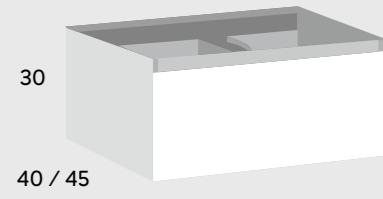

Mod. Recife

Bajo portalavabos 1 cajón
Bathroom unit 1 drawers
Meuble 1 tiroir

Medidas Measures Mesures	Blanco White Blanc	Color Color Couleur
60X30X45	307	353
70X30X45	315	362
80X30X45	324	373
90X30X45	330	379
100X30X45	336	386
120X30X45	350	402

Bajo portalavabos 2 cajones
Bathroom unit 2 drawers
Meuble 2 tiroirs