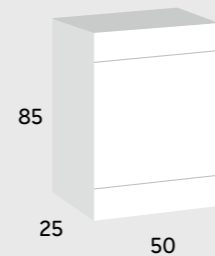

Mueble cisterna
Cistern cabinet
Armoire - cisterne