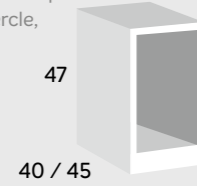

Auxiliar bajo abierto con tapa y zócalo
Lower auxiliary vanity with worktop
Meuble auxiliaire avec coucercle,

Medidas Measures Mesures	Blanco / Madera White / Wood Blanc / Bois	Color Color Couleur
30X47X45	260	299
40X47X45	267	307