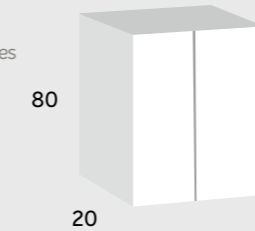

Auxiliar 2 puerta2
Auxiliary unit with 2 doors
Meuble auxiliaire avec 2 portes

Medidas Measures Mesures	Blanco White Blanc	Color Color Couleur
50X80X20	245	281
60X80X20	250	287
70X80X20	259	298
80X80X20	267	307

Módulos altos

Abierto/open/ouvert	Medidas Measures Mesures	Blanco / Madera White / Wood Blanc / Bois	Color Color Couleur
	30X30X18 (abierto open/ouvert)	124	142

(1puerta/door/porte)	Medidas Measures Mesures	Blanco White Blanc	Color Color Couleur
	30X30X20 (1puerta/door porte)	162	186

(1puerta/door/porte)	Medidas Measures Mesures	Blanco White Blanc	Color Color Couleur
	30X60X20 (1puerta/door porte)	183	210

(1puerta/door/porte)	Medidas Measures Mesures	Blanco White Blanc	Color Color Couleur
	30X90X20 (1puerta/door porte)	228	262

(2puerta/doors/portes)	Medidas Measures Mesures	Blanco White Blanc	Color Color Couleur
	30X110X20 (2puertas/doors portes)	285	327

(2puerta/doors/portes)	Medidas Measures Mesures	Blanco White Blanc	Color Color Couleur
	35X160X30 (2puertas/doors portes)	354	407